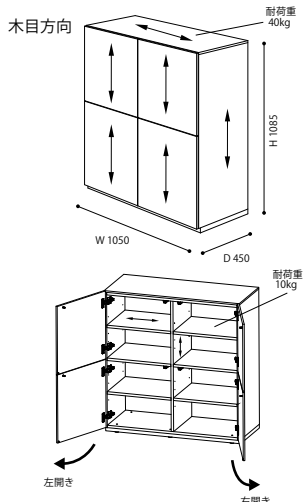

サイドボードW53

WH 在庫 L (左開き) [7400137147]
R (右開き) [7400137111]

本体 扉
WH + NOR 在庫 L (左開き) [7400324069]
R (右開き) [7400315427]

NW 製造 約50日 TAP DGL 製造 約60日

税込 ¥ 135,000 (本体 ¥ 125,000)

- 材 質/WH・TAP・DGL: MDF
NW: 突板
- 塗 装/WH・TAP・DGL:
ウレタン樹脂塗装・エナメル塗装
NW: ウレタン樹脂塗装
- 重 量/約30kg
- ご注文時に扉の開き方向(左右)をご指定下さい。

サイドボードW53

WG BKO DBO LO 製造 約50日

税込 ¥ 129,600 (本体 ¥ 120,000)

- 材 質/突板
- 塗 装/ウレタン樹脂塗装

» BOOK&LOOK / Pagnon&Pelhaitre
ブック&ルック / バニオン&ペラートル

サイドボードW105

NW 製造 約50日 TAP DGL 製造 約60日

本体 扉
WH 在庫 [7400137347] WH + NOR 在庫 [7400197417]