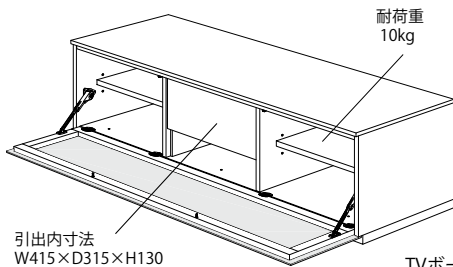

BOOK&LOOK ブック&ルックシリーズ

TVボード150

TVボード内寸法(単位mm)

左側、右側ともに同じ

- ①可動棚下部に設定した場合
 - ・上段 幅 440× 奥行 310× 高さ 170
 - ・下段 幅 450× 奥行 430× 高さ 105
- ②可動棚中央部に設定した場合
 - ・上段 幅 440× 奥行 310× 高さ 140
 - ・下段 幅 450× 奥行 430× 高さ 140
- ③可動棚上部に設定した場合
 - ・上段 幅 440× 奥行 310× 高さ 105
 - ・下段 幅 450× 奥行 430× 高さ 170

中央

・引出内寸法

- 幅 415× 奥行 315× 高さ 130
- ・下段 幅 455× 奥行 430× 高さ 105

BOOK&LOOK ブック&ルックシリーズ

引出内寸法
W415×D315×H130

≫ BOOK&LOOK / Pagnon&Pelhaitre
ブック&ルック / バニオン&ペラートル

TVボード

[7400137345]