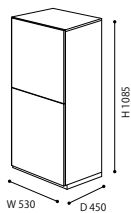

BOOK&LOOK ブック&ルックシリーズ

TVボード150

TVボード内寸法(単位mm)

左側、右側ともに同じ

- ①可動棚下部に設定した場合
 - ・上段 幅 440× 奥行 310× 高さ 170
 - ・下段 幅 450× 奥行 430× 高さ 105
- ②可動棚中央部に設定した場合
 - ・上段 幅 440× 奥行 310× 高さ 140
 - ・下段 幅 450× 奥行 430× 高さ 140
- ③可動棚上部に設定した場合
 - ・上段 幅 440× 奥行 310× 高さ 105
 - ・下段 幅 450× 奥行 430× 高さ 170

中央

・引出内寸法

- 幅 415× 奥行 315× 高さ 130
- ・下段 幅 455× 奥行 430× 高さ 105

BOOK&LOOK ブック&ルックシリーズ

引出内寸法
W415×D315×H130

≫ BOOK&LOOK / Pagnon&Pelhaitre
ブック&ルック / バニオン&ペラートル

TVボード

[7400137345]

税込 ¥ 156,600 (本体 ¥ 145,000)

- 材 質/WH・TAP・DGL: MDF
NW: 突板
- 塗 装/WH・TAP・DGL:
ウレタン樹脂塗装・エナメル塗装
NW: ウレタン樹脂塗装
- 重 量/約31kg

シェルフ4列

WG BKO DBO LO 製造 約50日

税込 ¥ 151,200 (本体 ¥ 140,000)

- 材 質/突板
- 塗 装/ウレタン樹脂塗装

» BOOK&LOOK / Pagnon&Pelhaitre
ブック&ルック / バニオン&ペラートル

サイドボードW53

WH 在庫 L (左開き) [7400137147]
R (右開き) [7400137111]

本体 扉
WH + NOR 在庫 L (左開き) [7400324069]
R (右開き) [7400315427]

NW 製造 約50日 TAP DGL 製造 約60日

税込 ¥ 135,000 (本体 ¥ 125,000)

- 材 質/WH・TAP・DGL: MDF
NW: 突板
- 塗 装/WH・TAP・DGL:
ウレタン樹脂塗装・エナメル塗装
NW: ウレタン樹脂塗装
- 重 量/約30kg
- ご注文時に扉の開き方向(左右)をご指定下さい。