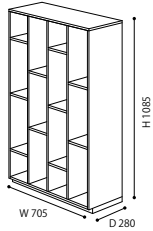

税込 ¥ 135,000 (本体 ¥ 125,000)

シェルフ3列

- 材 質/突板
- 塗 装/ウレタン樹脂塗装

税込 ¥ 129,600 (本体 ¥ 120,000)

BOOK&LOOK ブック&ルックシリーズ

» BOOK&LOOK / Pagnon&Pelhaitre
ブック&ルック / バニオン&ペラートル

シェルフ4列

WH TAP DGL 製造 約60日
NW 製造 約50日

税込 ¥ 156,600 (本体 ¥ 145,000)

- 材 質/WH・TAP・DGL: MDF
NW: 突板
- 塗 装/WH・TAP・DGL:
ウレタン樹脂塗装・エナメル塗装
NW: ウレタン樹脂塗装
- 重 量/約31kg

シェルフ4列

WG BKO DBO LO 製造 約50日

税込 ¥ 151,200 (本体 ¥ 140,000)

- 材 質/突板
- 塗 装/ウレタン樹脂塗装

» BOOK&LOOK / Pagnon&Pelhaitre
ブック&ルック / バニオン&ペラートル

サイドボードW53

WH 在庫 L (左開き) [7400137147]
R (右開き) [7400137111]

本体 扉
WH + NOR 在庫 L (左開き) [7400324069]
R (右開き) [7400315427]

NW 製造 約50日 TAP DGL 製造 約60日

税込 ¥ 135,000 (本体 ¥ 125,000)

- 材 質/WH・TAP・DGL: MDF
NW: 突板
- 塗 装/WH・TAP・DGL:
ウレタン樹脂塗装・エナメル塗装
NW: ウレタン樹脂塗装
- 重 量/約30kg
- ご注文時に扉の開き方向(左右)をご指定下さい。