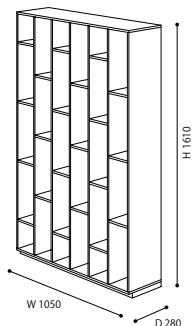

サイドボードW53

WH 在庫 L (左開き) [7400137147]
R (右開き) [7400137111]

本体 扉
WH + NOR 在庫 L (左開き) [7400324069]
R (右開き) [7400315427]

NW 製造 約50日 TAP DGL 製造 約60日

税込 ¥ 135,000 (本体 ¥ 125,000)

- 材 質/WH・TAP・DGL: MDF
NW: 突板
- 塗 装/WH・TAP・DGL:
ウレタン樹脂塗装・エナメル塗装
NW: ウレタン樹脂塗装
- 重 量/約30kg
- ご注文時に扉の開き方向(左右)をご指定下さい。

サイドボードW53

WG BKO DBO LO 製造 約50日

税込 ¥ 129,600 (本体 ¥ 120,000)

- 材 質/突板
- 塗 装/ウレタン樹脂塗装

» BOOK&LOOK / Pagnon&Pelhaitre
ブック&ルック / バニオン&ペラートル

サイドボードW105

NW 製造 約50日 TAP DGL 製造 約60日

本体 扉
WH 在庫 [7400137347] WH + NOR 在庫 [7400197417]

税込 ¥ 216,000 (本体 ¥ 200,000)

- 材 質/
NW: 突板
WH・TAP・DGL :MDF
- 塗 装/
NW:ウレタン樹脂塗装
WH・TAP・DGL :
ウレタン樹脂塗装・エナメル塗装
- 重 量/約60kg

サイドボード

WG BKO DBO LO 製造 約50日

税込 ¥ 205,200 (本体 ¥ 190,000)

- 材 質/オーク突板
- 塗 装/ウレタン樹脂塗装

BOOK&LOOK ブック&ルックシリーズ

≫ BOOK&LOOK / Pagnon&Pelhaitre
 ブック&ルック / パニオン&ペラートル

シェルフ6列 H161

WH 在庫 [7400137369]

TAP DGL 製造 約60日 NW 製造 約50日

税込 ¥ 248,400 (本体 ¥ 230,000)

- 材 質/MDF
- 塗 装/ウレタン樹脂塗装・エナメル塗装
- アジャスター5個
- 棚板1枚の耐荷重7kg以下
- 重 量/約66kg