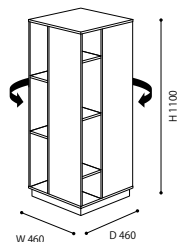

≫ BOOK&LOOK / Pagnon&Pelhaitre
ブック&ルック / パニオン&ペラートル

タワーシェルフ

WH TAP DGL 製造 約60日

NW 製造 約50日

税込 ¥ 194,400 (本体 ¥ 180,000)

- ●材 質/WH・TAP・DGL: MDF
  NW: 突板
- ●塗 装/WH・TAP・DGL:
  ウレタン樹脂塗装・エナメル塗装
  NW: ウレタン樹脂塗装
- ●耐荷重/天板15kg・各棚6kg
- ●重 量/約40kg

タワーシェルフ

WG 在庫 [7400157916] BKO DBO LO 製造 約50日

税込 ¥ 183,600 (本体 ¥ 170,000)

- ●材 質/突板
- ●塗 装/ウレタン樹脂塗装