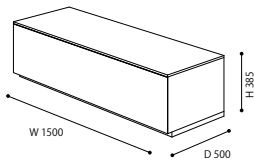

BOOK&LOOK ブック&ルックシリーズ

TVボード150

TVボード内寸法(単位mm)

左側、右側ともに同じ

- ①可動棚下部に設定した場合
 - ・上段 幅 440× 奥行 310× 高さ 170
 - ・下段 幅 450× 奥行 430× 高さ 105
- ②可動棚中央部に設定した場合
 - ・上段 幅 440× 奥行 310× 高さ 140
 - ・下段 幅 450× 奥行 430× 高さ 140
- ③可動棚上部に設定した場合
 - ・上段 幅 440× 奥行 310× 高さ 105
 - ・下段 幅 450× 奥行 430× 高さ 170

中央

・引出内寸法

- 幅 415× 奥行 315× 高さ 130
- ・下段 幅 455× 奥行 430× 高さ 105

BOOK&LOOK ブック&ルックシリーズ

引出内寸法
W415×D315×H130

≫ BOOK&LOOK / Pagnon&Pelhaitre
ブック&ルック / バニオン&ペラートル

TVボード

[7400137345]