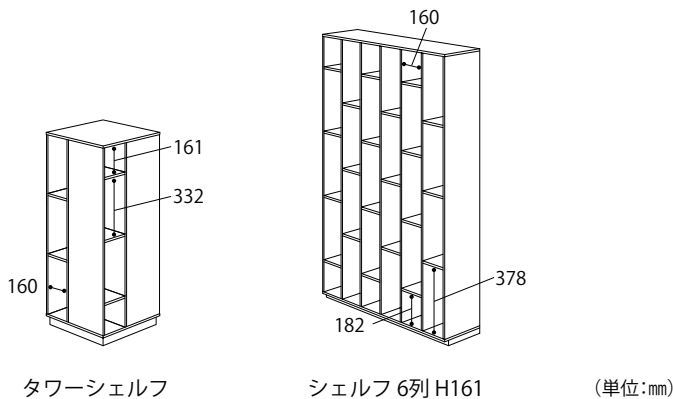

BOOK&LOOK ブック&ルックシリーズ

TVボード150

TVボード内寸法(単位mm)

左側、右側ともに同じ

- ①可動棚下部に設定した場合
 - ・上段 幅 440× 奥行 310× 高さ 170
 - ・下段 幅 450× 奥行 430× 高さ 105
- ②可動棚中央部に設定した場合
 - ・上段 幅 440× 奥行 310× 高さ 140
 - ・下段 幅 450× 奥行 430× 高さ 140
- ③可動棚上部に設定した場合
 - ・上段 幅 440× 奥行 310× 高さ 105
 - ・下段 幅 450× 奥行 430× 高さ 170

中央

・引出内寸法

- 幅 415× 奥行 315× 高さ 130
- ・下段 幅 455× 奥行 430× 高さ 105

BOOK&LOOK ブック&ルックシリーズ

引出内寸法
W415×D315×H130

≫ BOOK&LOOK / Pagnon&Pelhaitre
ブック&ルック / バニオン&ペラートル

TVボード

[7400137345]