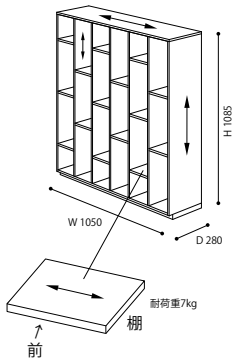

シェルフ6列

- ●材 質/突板
- ●塗 装/ウレタン樹脂塗装

税込 ¥ 172,800 (本体 ¥ 160,000)

≫ BOOK&LOOK / Pagnon&Pelhaitre
ブック&ルック / バニオン&ペラートル

シェルフ2列

- ●材 質/WH・TAP・DGL: MDF
  NW:突板
- ●塗 装/WH・TAP・DGL:
  ウレタン樹脂塗装・エナメル塗装
  NW:ウレタン樹脂塗装
- ●重 量/約16kg

税込 ¥ 113,400 (本体 ¥ 105,000)

シェルフ2列

- ●材 質/突板
- ●塗 装/ウレタン樹脂塗装

税込 ¥ 108,000 (本体 ¥ 100,000)

≫ BOOK&LOOK / Pagnon&Pelhaitre
ブック&ルック / バニオン&ペラートル

シェルフ3列

- ●材 質/WH・TAP・DGL: MDF
  NW:突板
- ●塗 装/WH・TAP・DGL:
  ウレタン樹脂塗装・エナメル塗装
  NW:ウレタン樹脂塗装
- ●重 量/約23kg

税込 ¥ 135,000 (本体 ¥ 125,000)

シェルフ3列

- ●材 質/突板
- ●塗 装/ウレタン樹脂塗装

税込 ¥ 129,600 (本体 ¥ 120,000)