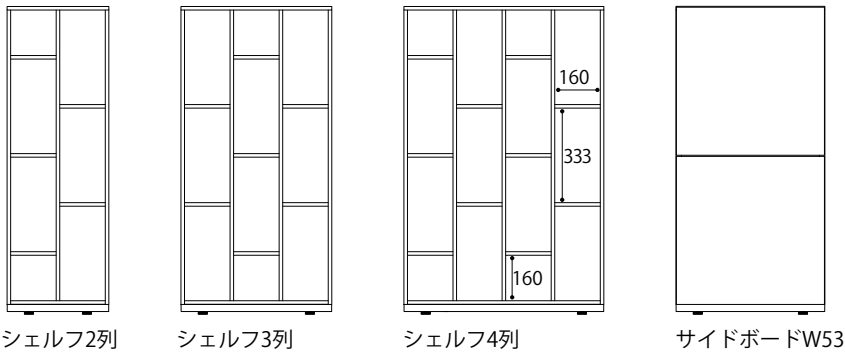

BOOK&LOOK ブック&ルックシリーズ

TVボード150

TVボード内寸法(単位mm)

左側、右側ともに同じ

- ①可動棚下部に設定した場合
 - ・上段 幅 440× 奥行 310× 高さ 170
 - ・下段 幅 450× 奥行 430× 高さ 105
- ②可動棚中央部に設定した場合
 - ・上段 幅 440× 奥行 310× 高さ 140
 - ・下段 幅 450× 奥行 430× 高さ 140
- ③可動棚上部に設定した場合
 - ・上段 幅 440× 奥行 310× 高さ 105
 - ・下段 幅 450× 奥行 430× 高さ 170

中央

・引出内寸法

- 幅 415× 奥行 315× 高さ 130
- ・下段 幅 455× 奥行 430× 高さ 105

BOOK&LOOK ブック&ルックシリーズ

引出内寸法
W415×D315×H130

≫ BOOK&LOOK / Pagnon&Pelhaitre
ブック&ルック / バニオン&ペラートル

TVボード

[7400137345]