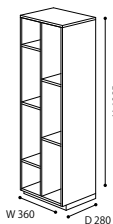

BOOK&LOOK ブック&ルックシリーズ

TVボード150

TVボード内寸法(単位mm)

左側、右側ともに同じ

- ①可動棚下部に設定した場合
 - ・上段 幅 440× 奥行 310× 高さ 170
 - ・下段 幅 450× 奥行 430× 高さ 105
- ②可動棚中央部に設定した場合
 - ・上段 幅 440× 奥行 310× 高さ 140
 - ・下段 幅 450× 奥行 430× 高さ 140
- ③可動棚上部に設定した場合
 - ・上段 幅 440× 奥行 310× 高さ 105
 - ・下段 幅 450× 奥行 430× 高さ 170

中央

・引出内寸法

- 幅 415× 奥行 315× 高さ 130
- ・下段 幅 455× 奥行 430× 高さ 105

BOOK&LOOK ブック&ルックシリーズ

引出内寸法
W415×D315×H130

≫ BOOK&LOOK / Pagnon&Pelhaitre
ブック&ルック / バニオン&ペラートル

TVボード

[7400137345]

税込 ¥ 178,200 (本体 ¥ 165,000)

木目方向

シェルフ6列

- 材 質/突板
- 塗 装/ウレタン樹脂塗装

税込 ¥ 172,800 (本体 ¥ 160,000)

≫ BOOK&LOOK / Pagnon&Pelhaitre
ブック&ルック / バニオン&ペラートル

シェルフ2列

- 材 質/WH・TAP・DGL: MDF
NW:突板
- 塗 装/WH・TAP・DGL:
ウレタン樹脂塗装・エナメル塗装
NW:ウレタン樹脂塗装
- 重 量/約16kg

税込 ¥ 113,400 (本体 ¥ 105,000)

シェルフ2列

- 材 質/突板
- 塗 装/ウレタン樹脂塗装

税込 ¥ 108,000 (本体 ¥ 100,000)

≫ BOOK&LOOK / Pagnon&Pelhaitre
ブック&ルック / バニオン&ペラートル

シェルフ3列

- 材 質/WH・TAP・DGL: MDF
NW:突板
- 塗 装/WH・TAP・DGL:
ウレタン樹脂塗装・エナメル塗装
NW:ウレタン樹脂塗装
- 重 量/約23kg