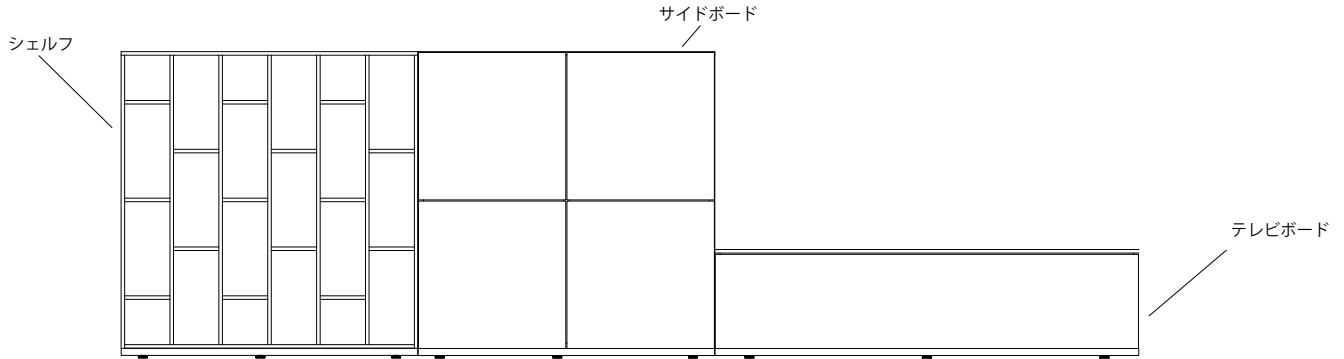

BOOK&LOOK ブック&ルックシリーズ

TVボード150

TVボード内寸法(単位mm)

左側、右側ともに同じ

- ①可動棚下部に設定した場合
 - ・上段 幅 440× 奥行 310× 高さ 170
 - ・下段 幅 450× 奥行 430× 高さ 105
- ②可動棚中央部に設定した場合
 - ・上段 幅 440× 奥行 310× 高さ 140
 - ・下段 幅 450× 奥行 430× 高さ 140
- ③可動棚上部に設定した場合
 - ・上段 幅 440× 奥行 310× 高さ 105
 - ・下段 幅 450× 奥行 430× 高さ 170

中央

・引出内寸法

- 幅 415× 奥行 315× 高さ 130
- ・下段 幅 455× 奥行 430× 高さ 105

BOOK&LOOK ブック&ルックシリーズ

引出内寸法
W415×D315×H130

≫ BOOK&LOOK / Pagnon&Pelhaitre
ブック&ルック / バニオン&ペラートル

TVボード

[7400137345]