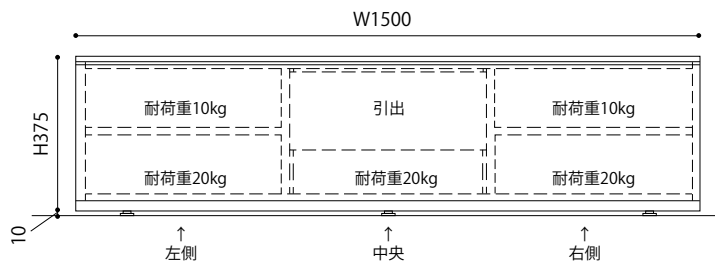

BOOK&LOOK ブック&ルックシリーズ

TVボード150

TVボード内寸法(単位mm)

左側、右側ともに同じ

- ①可動棚下部に設定した場合
 - ・上段 幅 440× 奥行 310× 高さ 170
 - ・下段 幅 450× 奥行 430× 高さ 105
- ②可動棚中央部に設定した場合
 - ・上段 幅 440× 奥行 310× 高さ 140
 - ・下段 幅 450× 奥行 430× 高さ 140
- ③可動棚上部に設定した場合
 - ・上段 幅 440× 奥行 310× 高さ 105
 - ・下段 幅 450× 奥行 430× 高さ 170

中央

・引出内寸法

- 幅 415× 奥行 315× 高さ 130
- ・下段 幅 455× 奥行 430× 高さ 105

BOOK&LOOK ブック&ルックシリーズ

引出内寸法
W415×D315×H130

≫ BOOK&LOOK / Pagnon&Pelhaitre
ブック&ルック / バニオン&ペラートル

TVボード

[7400137345]