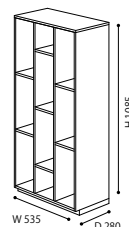

シェルフ3列

- ●材 質/突板
- ●塗 装/ウレタン樹脂塗装

税込 ¥ 129,600 (本体 ¥ 120,000)